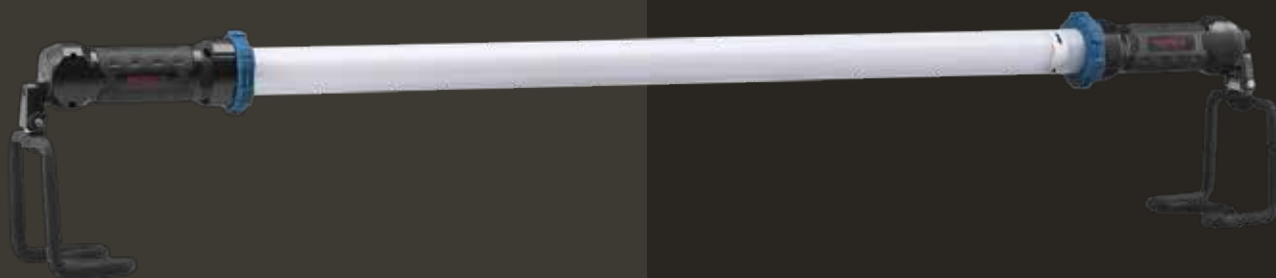

Latarka czołowa Peta 300 RE

strumień świetlny – 300 lm

czas pracy przy maksymalnym oświetleniu – do 10 godzin

czas pracy przy trybie oszczędnym – do 70 godzin

Nr art.: 690001102

Latarka czołowa akumulatorowa, wyposażona również w miejsce na zwykłe baterie, zapewniające dodatkowy czas pracy. W czasie ładowania akumulatora podstawowego można używać baterii alkalicznych. Bardzo dobre skupienie światła zapewnia funkcja zoom. Z tyłu, na pakiecie akumulatorowym, zlokalizowane jest światło awaryjne.

~~260~~

219 zł netto

cena promocyjna

Lampa robocza Canopus 3000 RA 95

wysoki stopień oddawania barw – RA 95

płynna regulacja barwy światła pomiędzy 2700-6500 K

Nr art.: 690000484

Posiada wbudowany akumulator, ale również może być używana przy zasilaniu sieciowym. Posiada funkcję ściemniania i możliwość bezstopniowego przełączania między światłem zimnym i ciepłym. Konstrukcja bardzo wytrzymała i odporna na wstrząsy.

~~530~~

439 zł netto
cena promocyjna

Lampa robocza Vapor 13000

strumień świetlny – 13 000 lm

3 ustawiane pod kątem źródła światła

Nr art.: 690000625

Najmocniejsza lampa z serii Vapor. Wyposażona w dodatkowe gniazdko elektryczne, umożliwiające podłączenie np. elektronarzędzia. 5-metrowy kabel zapewnia swobodę użytkownika. Łatwa w przenoszeniu za względu na możliwość składania. Najlepsze wyniki uzyskuje się po zamontowaniu na stojaku Mareld.

Lampa ręczna Illumine 600 RE

strumień świetlny – 600 lm

dwa źródła światła

Nr art.: 690005004

Lampa ręczna z wbudowanym akumulatorem, wyjątkowo odporna na wstrząsy. Łatwa w przenoszeniu, a ze względu na swoje wymiary idealnie nadaje się do użytkowania w miejsca o ograniczonej przestrzeni.